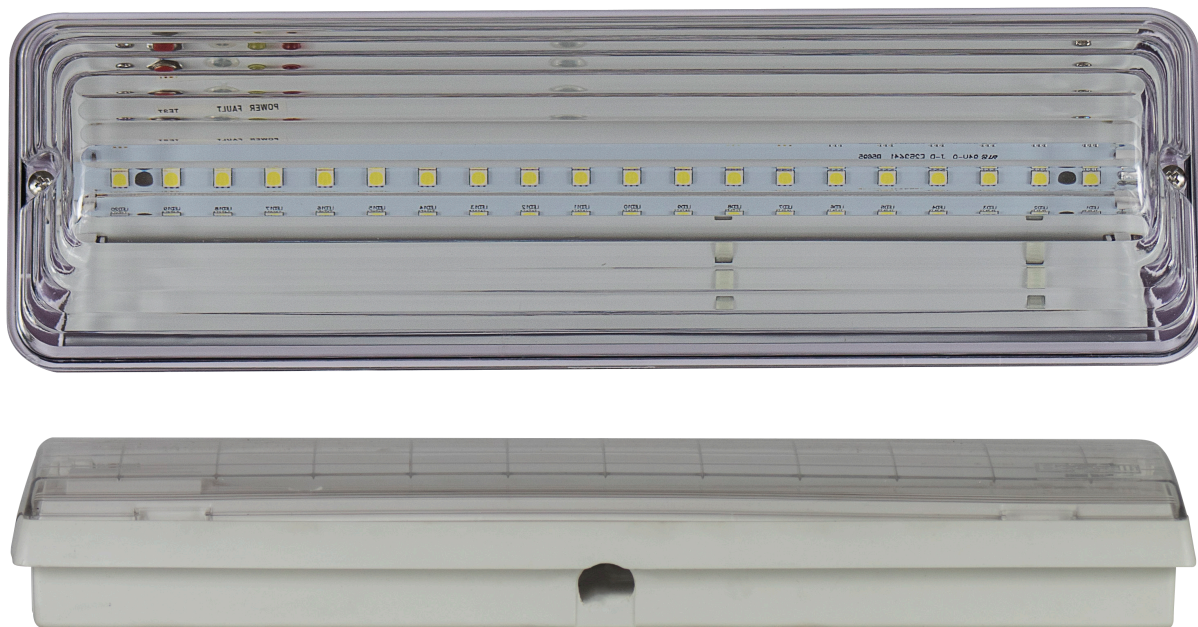

## Bloco Autónomo Permanente/Não Permanente

### Blocos Autónomos

Dispositivo de iluminação de emergência que tem como principal objetivo:

- » Iluminar os locais de permanência habitual de pessoas, garantindo condições de visão e orientação adequadas, de modo a permitir que estas se dirijam em segurança para os caminhos de evacuação: Iluminação ambiente ou anti-pânico.
- » Facilitar a visibilidade na orientação das pessoas até uma zona de segurança e possibilitar a execução das manobras respeitantes à segurança e à intervenção dos meios de socorro: iluminação balizagem ou circulação.
- » Lâmpada: Luz LED tubular T5 de 8W
- » Bateria: Níquel-Cádmio, livre de manutenção
- » Autonomia: 90 minutos
- » Tempo de recarga: 24 horas
- » Voltagem da operação: 4.8V, 2.2Ah